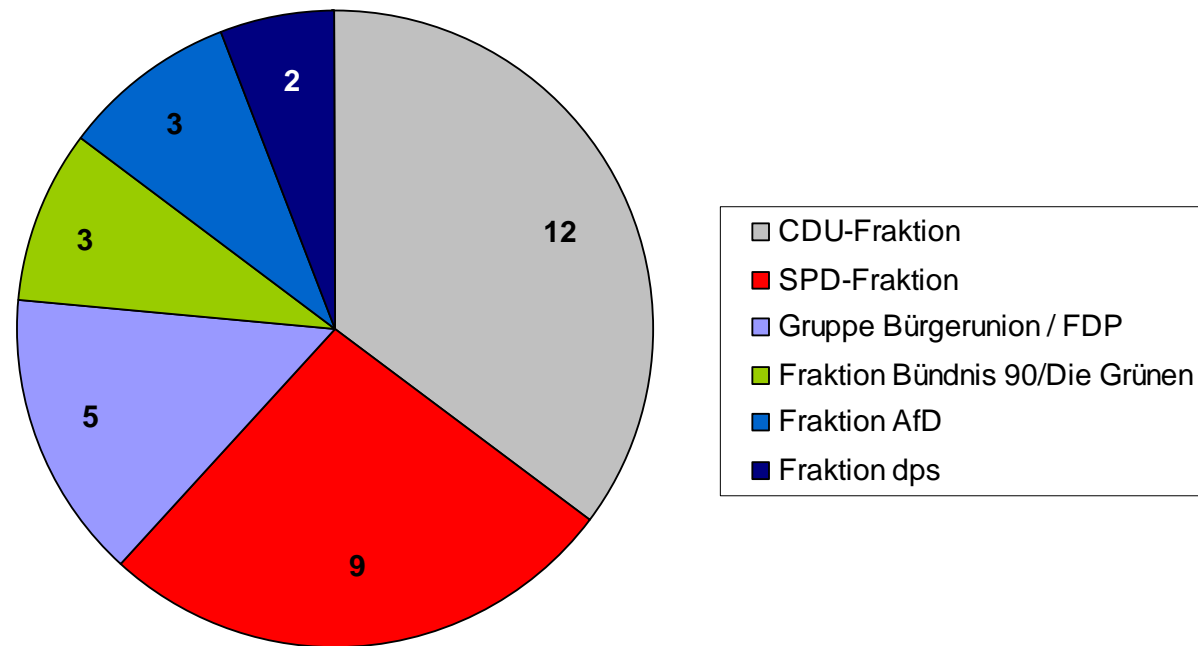

SPD-Fraktion									Fraktion Bündnis 90 / Die Grünen			Fraktion dps	
													
Harald Garbers	Reiner Klatt	Monika Pitschmann	Prof. Dr. Hans-Jürgen Sternowsky	Ingolf Grundmann	Angela Prandtke	Christina Wilhelm	Siegfried Belz	Birhat Kacar	Christian Wüstenberg	Ernst Habermann	Dietrich Wiedemann	Sven Köster	Wilfried Worch-Rohweder

Sitzordnung des Rates der Stadt Soltau

35 Sitze = 34 Sitze Ratsfrauen und Ratsherren
1 Sitz Bürgermeister

												
Heidi Schörken	Elke Cordes	Hermann-Billung Meyer	Volker Wrigge	Friedhelm Eggers	Georg-Wilhelm Dehning	Cord Meyer	Erika Bierwag	Kai von der Brelie	Jürgen Winkelmann	Henrich Seißeberg	Karsten Brockmann	Dr. Hans Willenbockel
CDU-Fraktion												